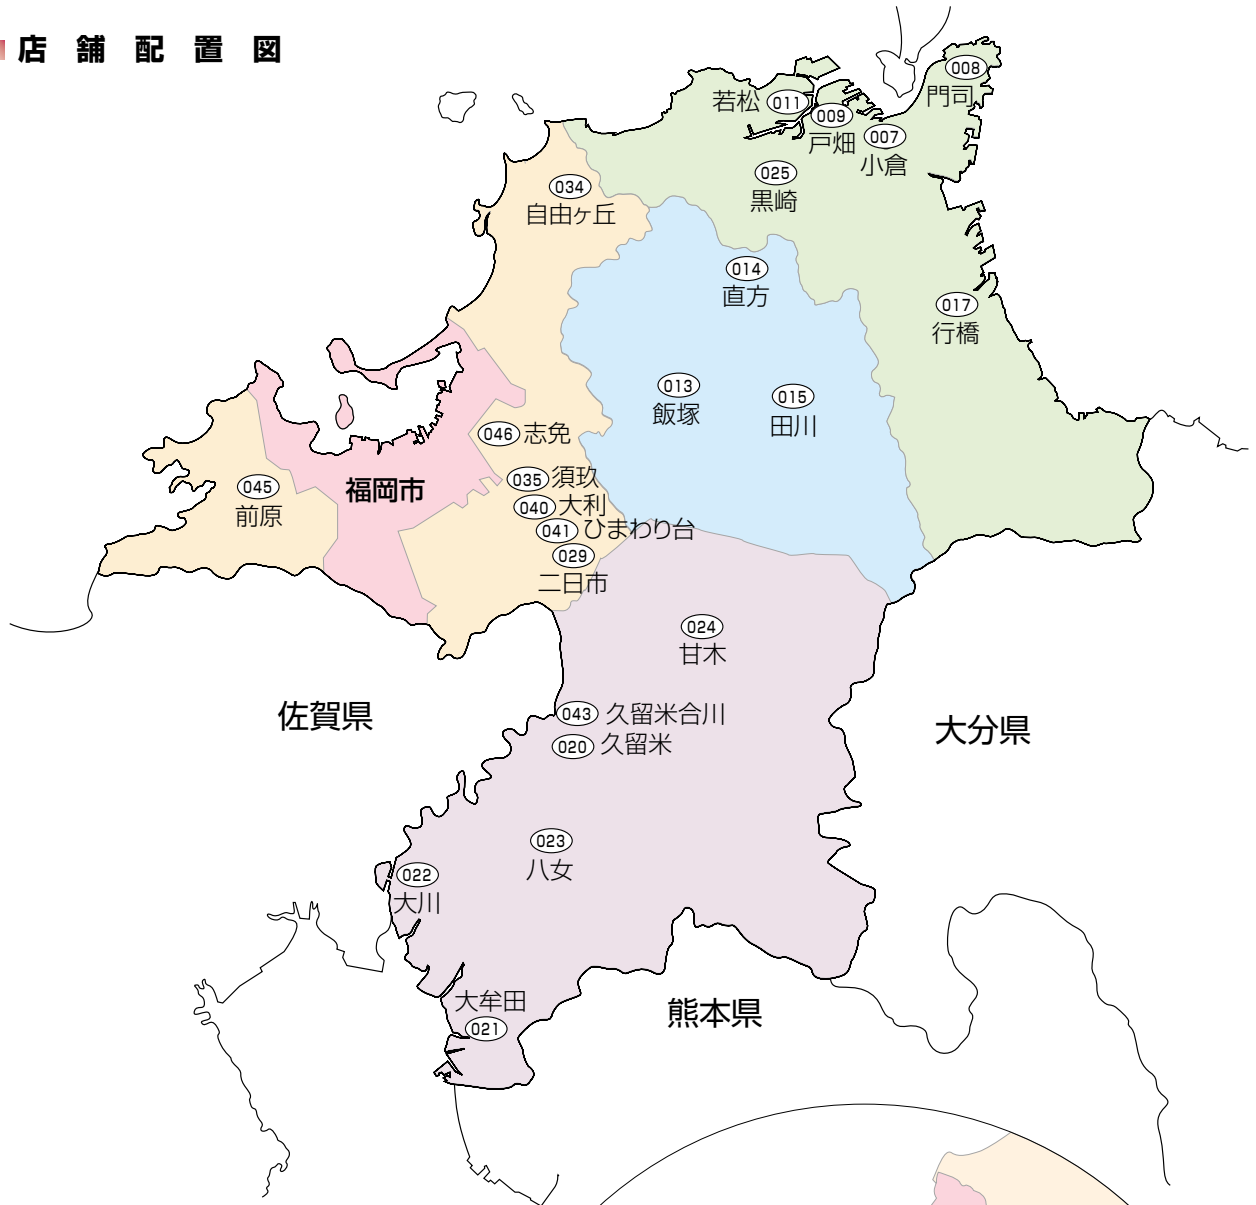

店舗・ATMのご案内

(平成19年1月1日現在)

■ 店舗一覽

当行は福岡県内を営業地盤とし、中・小規模の企業・事業所と個人のお客さまを中心にした営業活動を展開しております。

店舗コード	店舗名	郵便番号	住所	電話番号	土曜日・日曜日・祝日 ATM稼働時間	外貨両替 取扱店	住宅金融公庫 取扱店
001	本店営業部	〒810-0041	福岡市中央区大名二丁目12-1	092-751-4433	9:00~17:00	●	●
002	清川支店	〒810-0005	福岡市中央区清川一丁目12-3	092-521-0531			
031	平尾支店	〒810-0014	福岡市中央区平尾二丁目19-22	092-531-4635	9:00~17:00		●
005	馬出支店	〒812-0054	福岡市東区馬出二丁目22-21	092-651-6961	9:00~17:00	●	●
027	香椎支店	〒813-0013	福岡市東区香椎駅前二丁目9-6	092-681-2136	9:00~17:00		●
004	博多支店	〒812-0026	福岡市博多区上川端町3-4	092-281-5107	9:00~17:00	●	●
026	博多駅東支店	〒812-0013	福岡市博多区博多駅東一丁目1-25	092-411-7461	9:00~17:00	●	●
042	筑紫通支店	〒816-0093	福岡市博多区那珂一丁目22-3	092-451-2851	9:00~17:00		●
006	雑餉隈支店	〒816-0078	福岡市博多区竹丘町二丁目1-5	092-581-3731	9:00~17:00		●
003	西新支店	〒814-0002	福岡市早良区西新五丁目1-38	092-821-3061	9:00~17:00	●	●
039	室見駅前出張所	〒814-0015	福岡市早良区室見四丁目24-21	092-851-4344			
032	原支店	〒814-0022	福岡市早良区原六丁目21-31	092-851-6261	9:00~17:00		●
036	新室見支店	〒819-0025	福岡市西区石丸一丁目12-23	092-882-0711	9:00~17:00		●
030	長尾支店	〒814-0123	福岡市城南区長尾一丁目17-10	092-861-0211	9:00~17:00		●
033	七隈支店	〒814-0133	福岡市城南区七隈三丁目1-24	092-862-3871	9:00~17:00		●
016	野間支店	〒815-0041	福岡市南区野間一丁目11-31	092-541-4534	9:00~17:00		●
028	大橋支店	〒815-0033	福岡市南区大橋三丁目27-18	092-541-6365	9:00~17:00		●
037	松原支店	〒811-1355	福岡市南区松原一丁目33-31	092-512-8911	9:00~17:00		●
038	鶴田支店	〒811-1352	福岡市南区鶴田二丁目22-5	092-565-7398	9:00~17:00		●
045	前原支店	〒819-1116	前原市前原中央一丁目5-1	092-324-4371	9:00~17:00		●
029	二日市支店	〒818-0072	筑紫野市二日市中央五丁目8-3	092-922-6731	9:00~17:00		●
035	須玖支店	〒816-0863	春日市須玖南一丁目113	092-572-1321	9:00~17:00		●
040	大利支店	〒816-0952	大野城市下大利一丁目1-13	092-581-6051	9:00~17:00		●
041	ひまわり台出張所	〒818-0134	太宰府市大字大佐野948-12	092-925-9771	9:00~17:00		
034	自由ヶ丘支店	〒811-4163	宗像市大字自由ヶ丘五丁目975-11	0940-33-3321	9:00~17:00		●
046	志免支店	〒811-2207	糟屋郡志免町南里四丁目11-7	092-937-1211	9:00~17:00		●
007	小倉支店	〒803-0812	北九州市小倉北区室町二丁目6-1	093-561-4985	9:00~17:00	●	●
008	門司支店	〒801-0856	北九州市門司区浜町2-18	093-321-3861		●	●
009	戸畑支店	〒804-0082	北九州市戸畑区新池二丁目10-11	093-871-4524			●
025	黒崎支店	〒806-0026	北九州市八幡西区西神原町2-30	093-631-4538	9:00~17:00		●
011	若松支店	〒808-0034	北九州市若松区本町二丁目3-28	093-761-4723			●
017	行橋支店	〒824-0003	行橋市大橋三丁目6-7	0930-23-2381	9:00~17:00		●
013	飯塚支店	〒820-0068	飯塚市片島一丁目1-14	0948-22-2380	9:00~17:00		●
014	直方支店	〒822-0017	直方市殿町10-31	0949-22-2110			●
015	田川支店	〒825-0012	田川市日の出町3-5	0947-42-3111			●
020	久留米支店	〒830-0017	久留米市日吉町5-43	0942-33-7391		●	●
043	久留米合川支店	〒839-0809	久留米市東合川二丁目3-7	0942-43-1091			●
021	大牟田支店	〒836-0842	大牟田市有明町二丁目1-1	0944-52-4246			●
022	大川支店	〒831-0016	大川市大字酒見字中原130-1	0944-87-3200			●
023	八女支店	〒834-0063	八女市本村425番地237	0943-23-2181			●
024	甘木支店	〒838-0068	朝倉市甘木1818-1	0946-22-3900			●

■ 店舗外自動サービスコーナー

● 土曜日・日曜日・祝日稼働コーナー(9:00~17:00) ただしソラリアプラザのみ10:00~17:00)

〈福岡市中央区〉	● ソラリアプラザ地下1階(CD)	〈前原市〉	前原市役所(CD)
	● 西鉄福岡駅2階コンコース北側(ATM)	〈糟屋郡〉	志免町役場(CD)
	福岡市鮮魚市場会館1階(CD)	〈行橋市〉	行橋市役所(CD)
〈福岡市博多区〉	● 地下鉄博多駅筑紫口地下1階コンコース(ATM)	〈直方市〉	直方市役所(CD)(2台)
	福岡合同庁舎1階(CD)	〈田川市〉	田川市役所(CD)(2台)
	千鳥橋病院内(ATM)		田川市立病院(CD)(2台)
〈福岡市城南区〉	● 南片江テングッド片江ビル1階(ATM)	〈大牟田市〉	大牟田市役所(CD)
〈春日市〉	春日市役所(CD)	〈朝倉市〉	朝倉市役所(CD)
〈筑紫野市〉	筑紫野市役所(CD)		

■ 自動機器設置状況

(単位:台)

種類	C D	ATM	合計
設置台数	16	69	85
店内	0	65	65
店外	16	4	20

■ 店舗配置図

(注) 地図上の数字は店舗コードを表しております。
なお、詳細は当行ホームページをご覧ください。