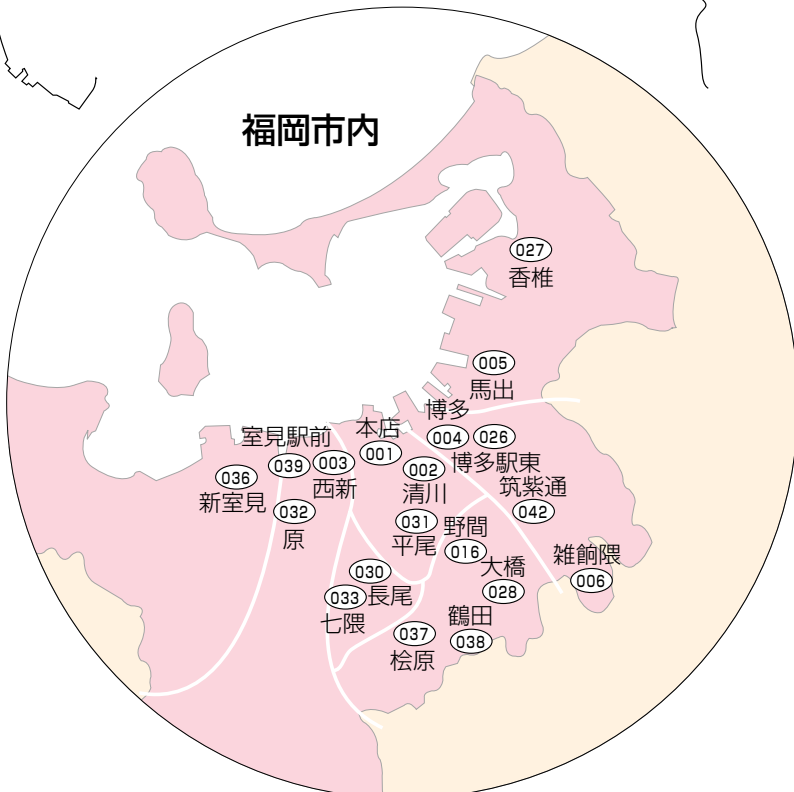

## ■ 店舗外自動サービスコーナー

● 土曜日・日曜日・祝日稼働コーナー(9:00~17:00) ただしソラリアプラザのみ10:00~17:00)

〈福岡市中央区〉	● ソラリアプラザ地下1階(CD)	〈前原市〉	前原市役所(CD)
	● 西鉄福岡駅2階コンコース北側(ATM)	〈糟屋郡〉	志免町役場(CD)
	福岡市鮮魚市場会館1階(CD)	〈行橋市〉	行橋市役所(CD)
〈福岡市博多区〉	● 地下鉄博多駅筑紫口地下1階コンコース(ATM)	〈直方市〉	直方市役所(CD)(2台)
	福岡合同庁舎1階(CD)	〈田川市〉	田川市役所(CD)(2台)
	千鳥橋病院内(ATM)		田川市立病院(CD)(2台)
〈福岡市城南区〉	● 南片江テングッド片江ビル1階(ATM)	〈大牟田市〉	大牟田市役所(CD)
〈春日市〉	春日市役所(CD)	〈朝倉市〉	朝倉市役所(CD)
〈筑紫野市〉	筑紫野市役所(CD)		

## ■ 自動機器設置状況

(単位:台)

種類	C D	ATM	合計
設置台数	16	69	85
店内	0	65	65
店外	16	4	20

■ 店舗配置図

(注) 地図上の数字は店舗コードを表しております。  
 なお、詳細は当行ホームページをご覧ください。