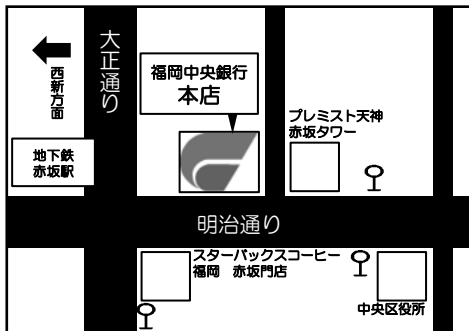

※次頁にご注意事項を記載しております。必ずご覧いただきますようお願いいたします※

参加無料

資産運用セミナー 参加申込書

平成 年 月 日

お取引店	部・支店		
フリガナ			
お名前			
TEL			
参加希望会場	<input type="checkbox"/> 本店(7階)	<input type="checkbox"/> 久留米支店	<input type="checkbox"/> 小倉支店

会場のご案内

当日は各会場ともに駐車場が利用できませんので、恐れ入りますが公共交通機関でお越しください。

<福岡会場>

福岡中央銀行 本店

住所:福岡市中央区大名2丁目12-1

最寄りの公共交通機関

- 地下鉄「赤坂駅」3番出口 より 徒歩2分
- 「大名2丁目」バス停 より 徒歩1分
- 「赤坂門」バス停 より 徒歩3分
- 「法務局前」バス停 より 徒歩5分

<久留米会場>

福岡中央銀行 久留米支店